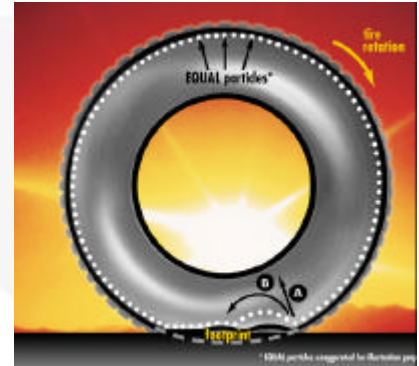

# EQUAL

TIRE PERFORMANCE

## EQUAL Balanseringspulver

Til større SUV/4WD og LAST

- Mindre vibrasjon i dekket – økt kjørekomfort
- Mindre slitasje på dekket, bedre dekk-økonomi på sikt

- Polymer-granulat som *ikke* skader "innerlinereren" i dekket, eneste produkt på markedet.
  - Granulatet er runde kuler, klumper seg ikke ved fuktighet.
  - 6 forskjellige poser. Hver dekker flere dekkdimensjoner.
  - Tabell angir korrekt pose til ulike dekkdimensjoner.
- Selges i esker à 10 poser